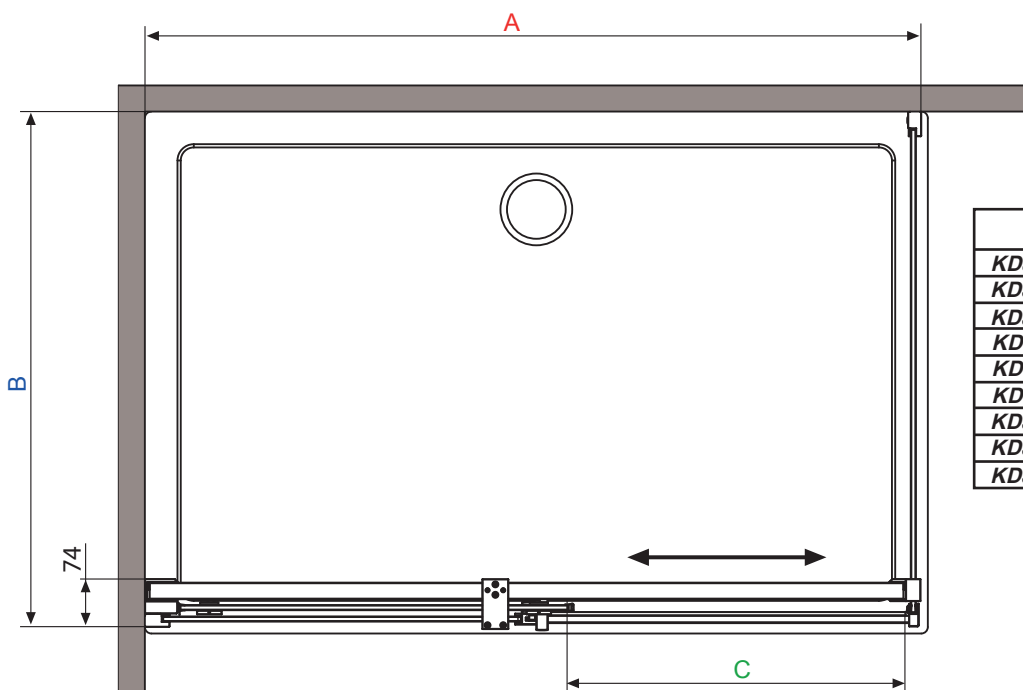

### Espera KDJ - mirror

Espera	A	B	C
<i>KDJ 1000x800</i>	990-1000	790-800	410
<i>KDJ 1000x900</i>	990-1000	890-900	410
<i>KDJ 1000x1000</i>	990-1000	990-1000	410
<i>KDJ 1200x800</i>	1190-1200	790-800	510
<i>KDJ 1200x900</i>	1190-1200	890-900	510
<i>KDJ 1200x1000</i>	1190-1200	990-1000	510
<i>KDJ 1400x800</i>	1390-1400	790-800	610
<i>KDJ 1400x900</i>	1390-1400	890-900	610
<i>KDJ 1400x1000</i>	1390-1400	990-1000	610